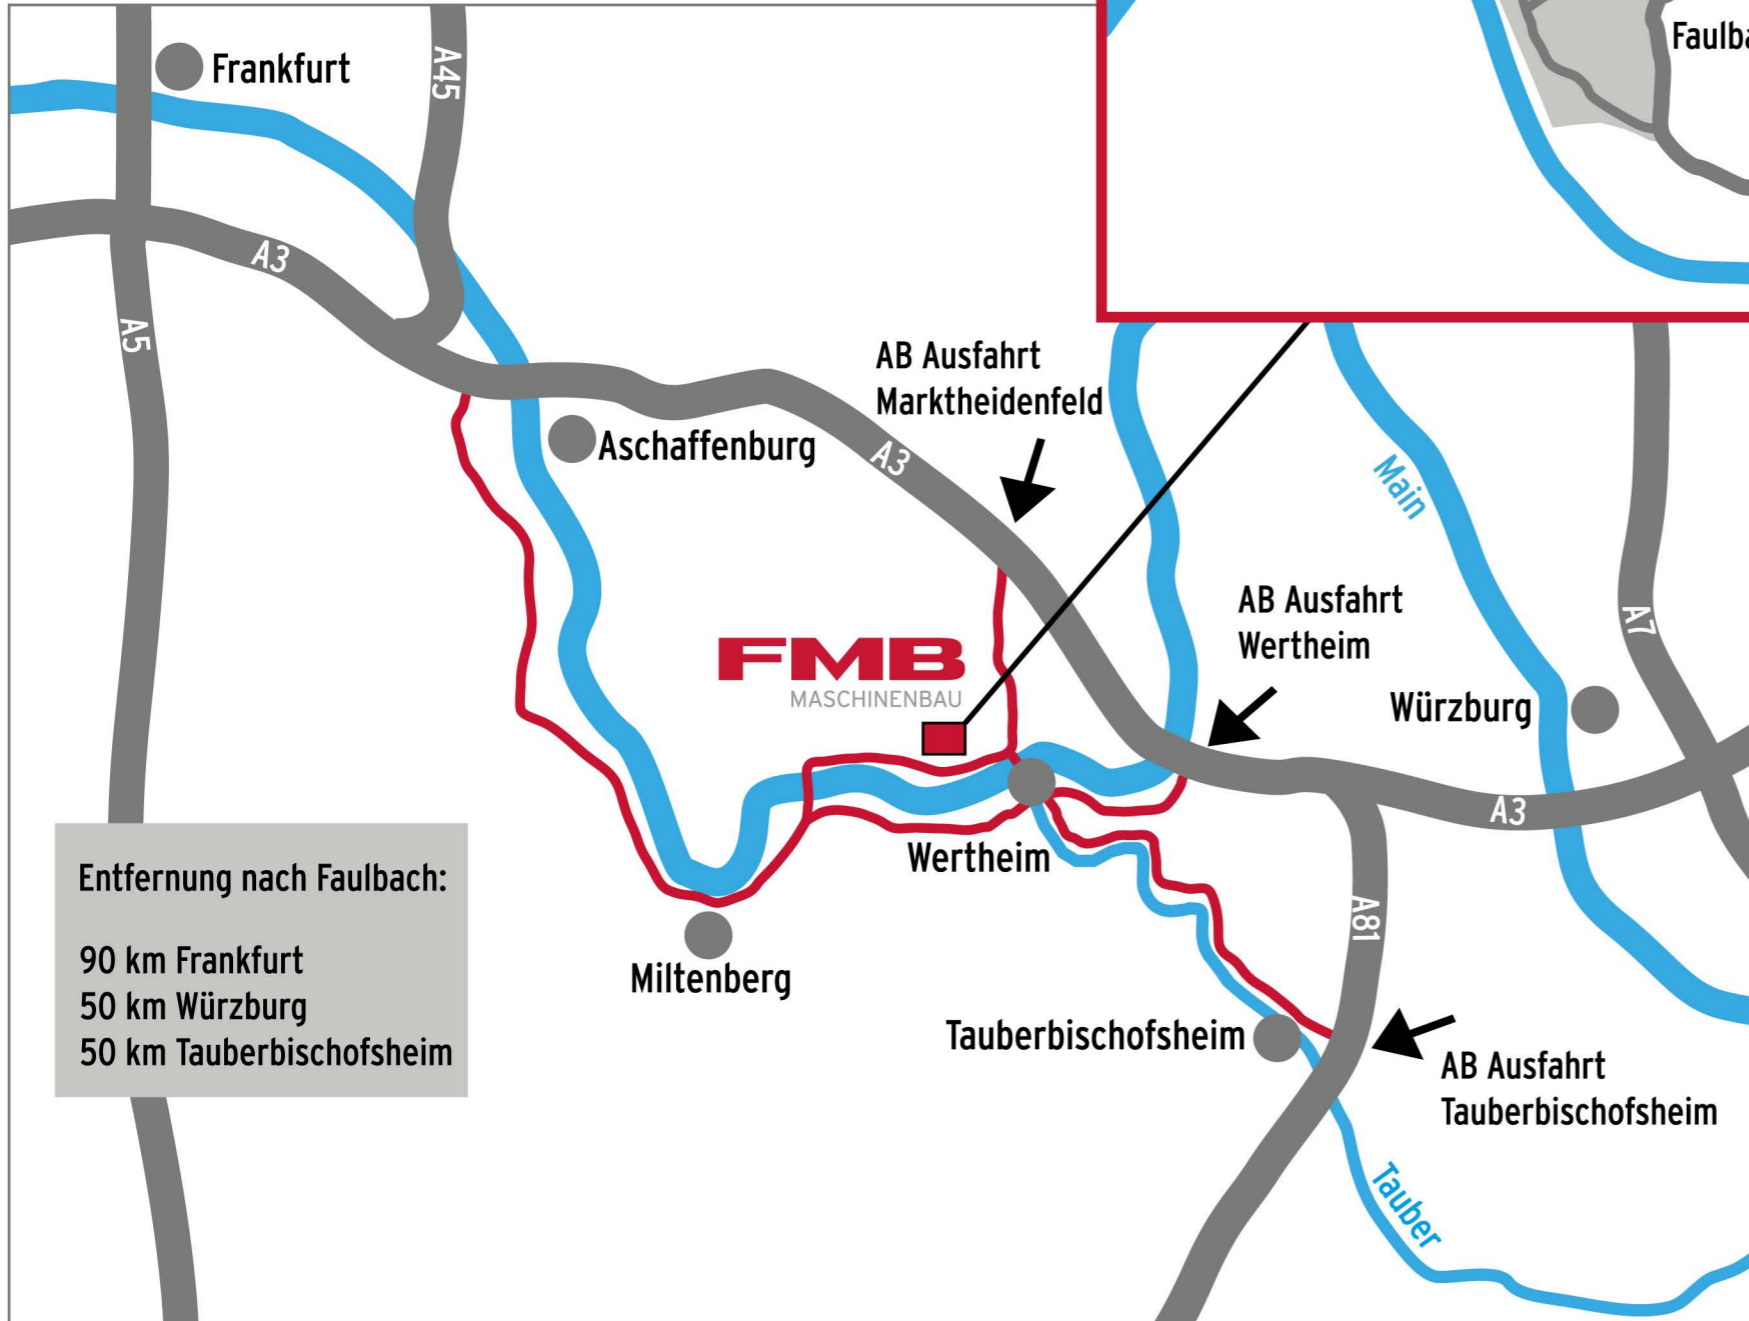

Fahren Sie die A3 bis zur Ausfahrt Marktheidenfeld.
 Dort biegen Sie ab, Richtung Kreuzwertheim.
 In Kreuzwertheim fahren Sie nach Faulbach über Hasloch.
 Folgen Sie der St2315 und nehmen Sie im Kreisverkehr
 die zweite Ausfahrt. Bei der nächsten Möglichkeit biegen
 Sie links ab und finden die FMB zu Ihrer linken Seite.

Entfernung nach Faulbach:
 90 km Frankfurt
 50 km Würzburg
 50 km Tauberbischofsheim

FMB Maschinenbau GmbH & Co. KG
 Paul-Hohe-Str. 1
 97906 Faulbach
 +49 9392 801 0