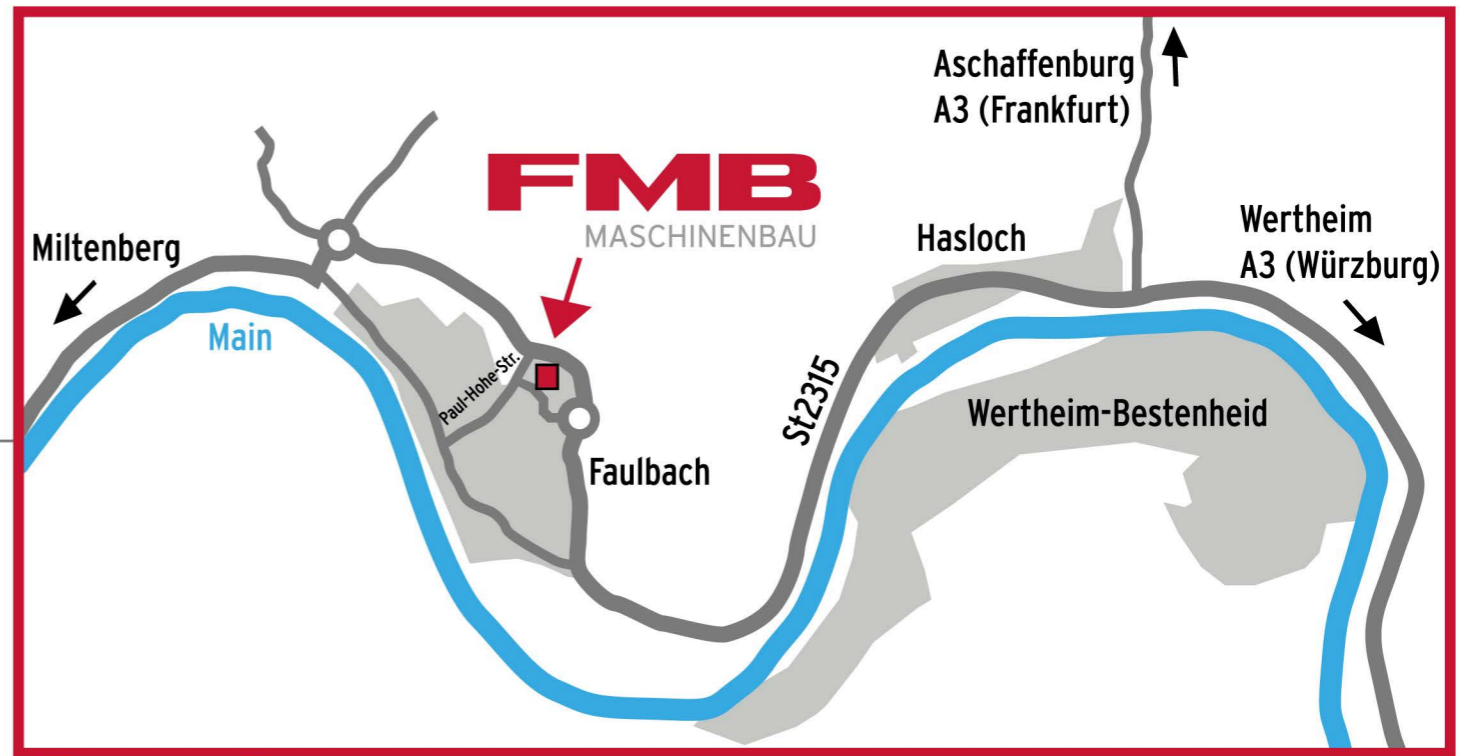

Fahren Sie die A3 bis zur Ausfahrt Marktheidenfeld.
 Dort biegen Sie ab, Richtung Kreuzwertheim.
 In Kreuzwertheim fahren Sie nach Faulbach über Hasloch.
 Folgen Sie der St2315 und nehmen Sie im Kreisverkehr
 die zweite Ausfahrt. Bei der nächsten Möglichkeit biegen
 Sie links ab und finden die FMB zu Ihrer linken Seite.

Entfernung nach Faulbach:
 90 km Frankfurt
 50 km Würzburg
 50 km Tauberbischofsheim

FMB Maschinenbau GmbH & Co. KG
 Paul-Hohe-Str. 1
 97906 Faulbach
 +49 9392 801 0